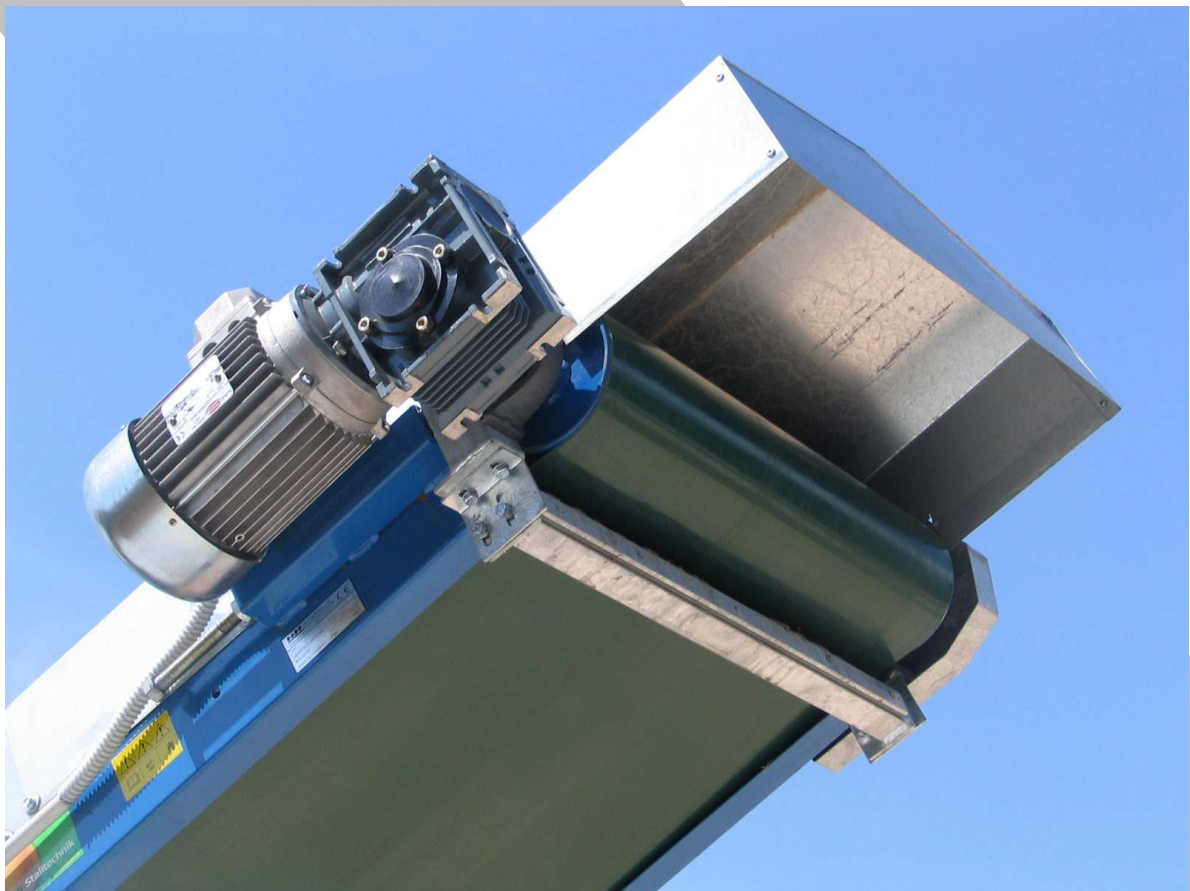

FÖRDERBÄNDER

Schropper

FÖRDERBÄNDER

Leichte Gleit- und Stollenförderbänder zum Transport von Hühnerkot aus Hühnerstallungen.

Wir liefern Ausführungen mit Gurtbreiten von 400 bis 840 mm mit PP-PVC-od. Gummi-Gurt und Außenabstreifer zur Reinigung. Die Längen der Förderbänder werden je nach Anforderung ausgelegt.

Die Bandgerüste werden in lackierter oder verzinkter Ausführung geliefert. Es besteht die Möglichkeit, Steigungen bis max. 45° zu bewältigen.

Als Zubehör können Dächer, Stützen und Räder geliefert werden.